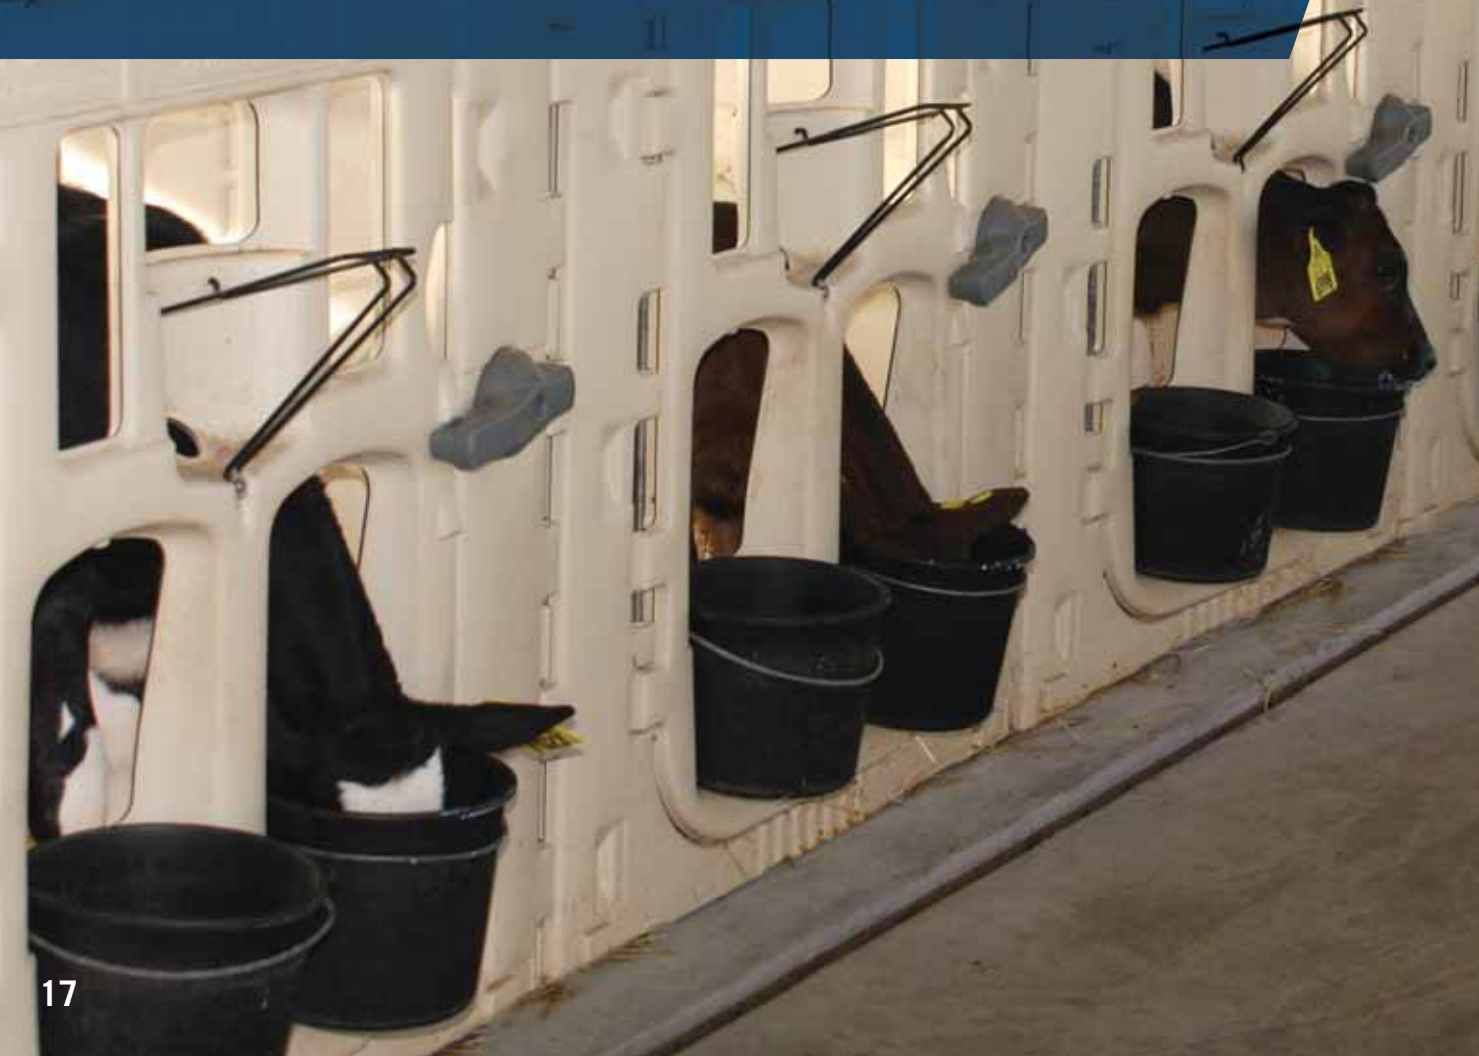

可选通风口，非常适合通风和观察

特点

- + 市售最耐用的集体牛舍
- + 大型入口通道，实现最佳通风
- + 超高牛舍 - 使牛舍使用时间更长
- + 经过处理的木质基座，提供稳定、安全的基础
- + 屋脊顶部通风，改善空气循环
- + 可选后通风口，适用于炎热气候，便于观察

建议场地

使用 MultiMax 的四种常用方式:

准备妥当的场地: 将 MultiMax 放在排水良好的表面（砂砾、碎石或沙土）。这有助于保持犊牛干燥、健康。需要外部围栏。

轮换场地: 将一个 MultiMax 放在一小块牧场上，定期移动牛舍和围栏。

大型共用牧场: 将多个 MultiMax 混群后放养在牧场上形成更大的群体。将各个牛舍邻近放置，避免将牛群分散在不同的位置。

集体/自动喂饲: 采用集体喂饲方法时，MultiMax 提供理想的集体牛舍解决方案。

| 尺寸 | 英制 | 公制 |
|-------------|----------------------------|-----------------------|
| 外部 | 86.5" L x 107.5" W x 72" H | 220cm x 273cm x 183cm |
| 内部可用的犊牛饲养空间 | 82" L x 102" W x 71" H | 208cm x 259cm x 180cm |
| 牛舍重量 | 235 lbs. | 107 kg. |

成熟产品

扩群后，我们的目标是提高犊牛饲养效率，但同时仍能单独地或隔离地照料我们的小犊牛。CALF-TEL 围栏系统让我们实现了这两个目标。CALF-TEL 围栏系统重量轻、易于调整、组装和拆卸。这些特质使得在犊牛之间进行清洁和消毒变得十分轻松。特别添加的通透后墙更是进一步改善了我们的犊牛管理工作，它为犊牛提供了一种保持空气流通的方法，最大程度减小了犊牛罹患呼吸道疾病的风险。

— 威斯康星州 Mount Horeb 市 Fertile Ridge 牧场的 Joel Sutter